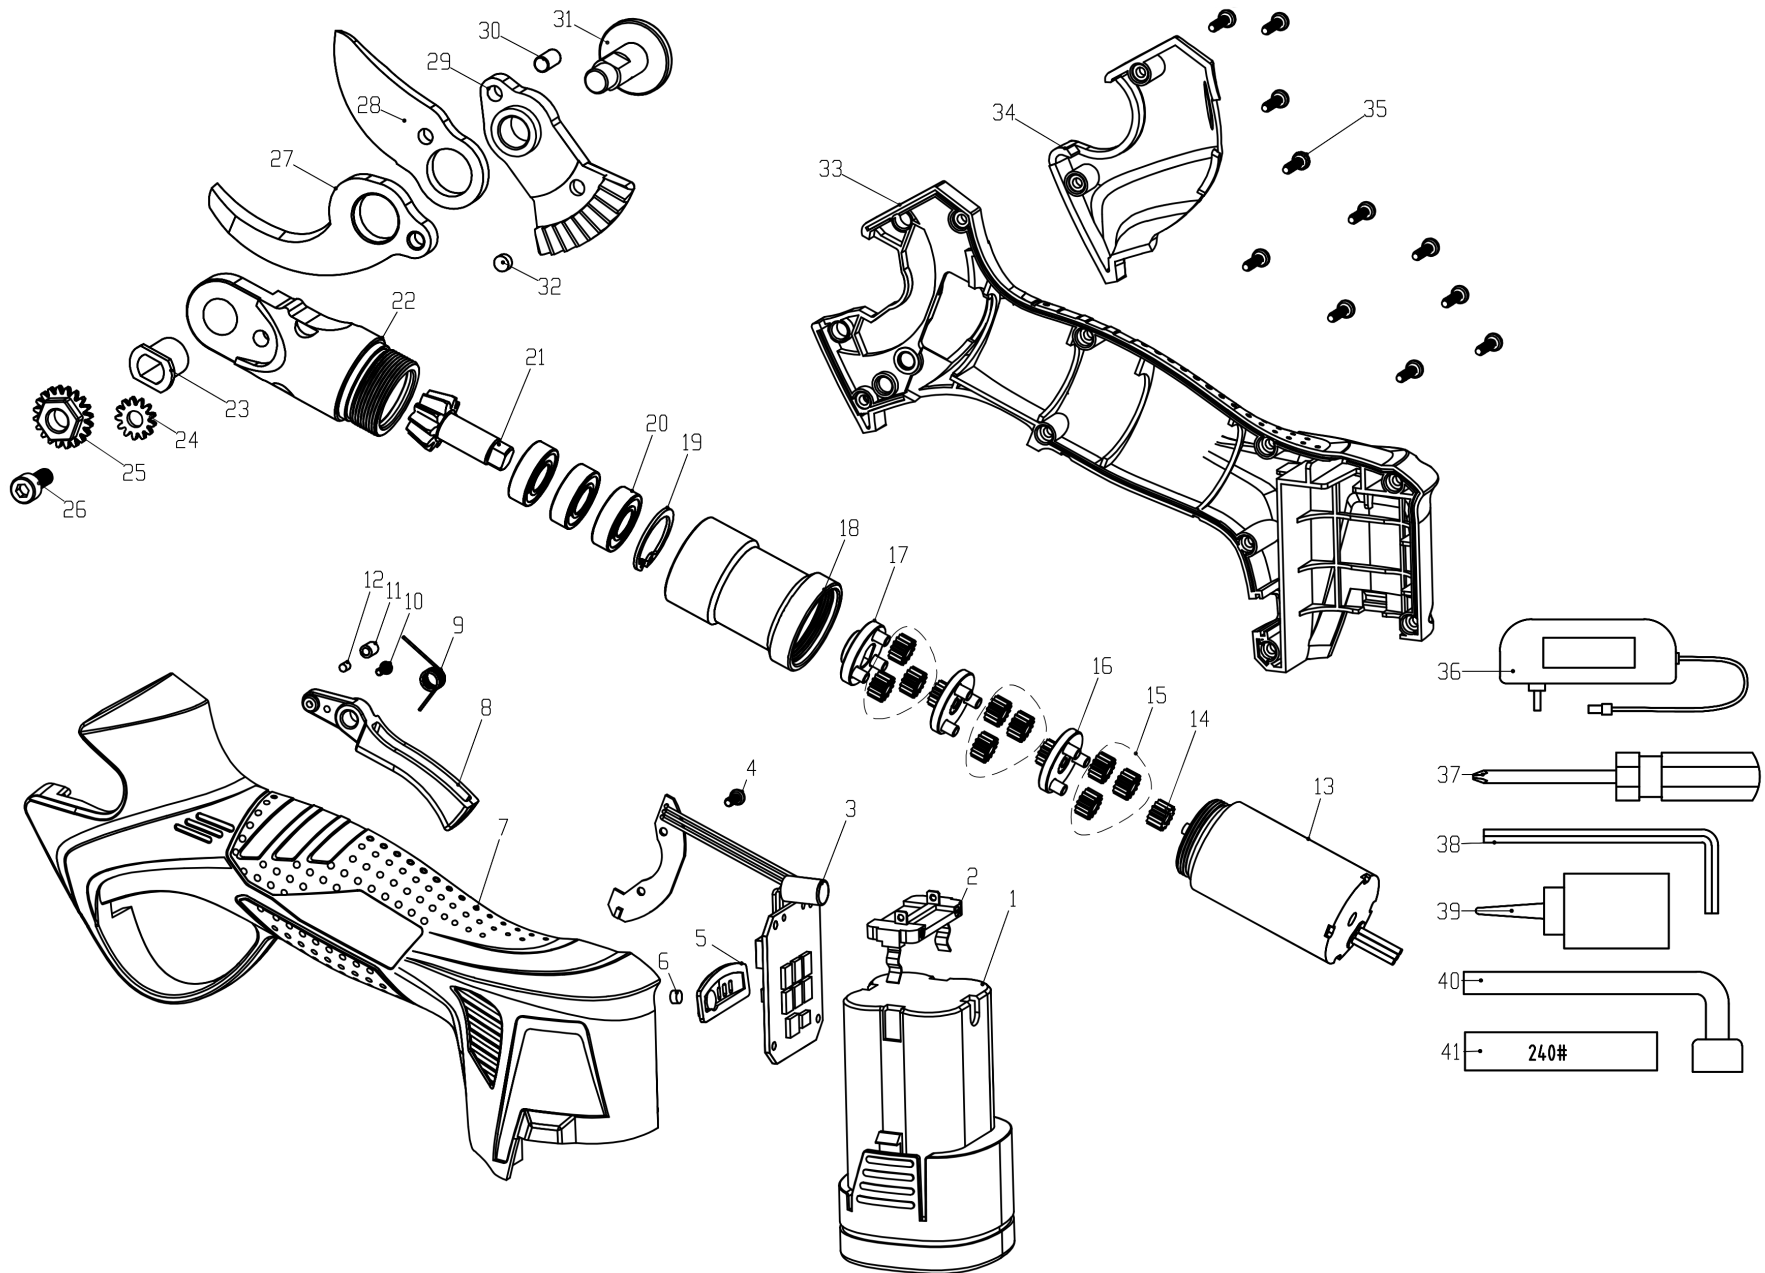

8791580

	description	popis	qty/ks	order No. / obj. číslo dílu	set order No. / obj. číslo sady
1	BATTERY	baterie	1		
2	BATTERY SUPPORT PIN	kontaktní deska pro baterii	1		
3	CONTROL PLATE	řídící deska	1		
4	SCREW M2.5*6	šroub	1		
5	SWITCH GEAR PLATE	přepínací deska převodovky	1		
6	SWITCH GEAR BUTTON	tlačítko řazení	1		
7	LEFT COVER	levý kryt	1		
8	SWITCH TRIGGER	spoušť	1		
9	TRIGGER SPRING	spouštěcí pružina	1		
10	SCREW M2*4	šroub	1		
11	RUBBER SLEEVE	gumové pouzdro	1		
12	3*3 MAGNET	magnet	1		
13	BRUSHLESS MOTOR	bezkartáčový motor	1		
14	MOTOR GEAR	pastorek	1		
15	PLANETARY GEARS	planetová soukolí	9		
16	GEAR SUPPORT PLATE	podpěrná deska ozubených kol	2		
17	SUPPORT PLATE OF OUTPUT GEAR	opěrná deska výstupní převodovky	1		
18	GEAR RING	ozubený kroužek	1		
19	20MM RING	kroužek 20mm	1		
20	699 BEARING	ložisko	3		
21	SMALL CONICAL TEETH	zkosené ozubené kolo	1		
22	ALUMINUM HEAD SHELL	hliníkové pouzdro hlavice	1		
23	ALUMINUM HEADSHELL STEEL SLEEVE	ocelové pouzdro	1		
24	WASHER	podložka	1		
25	NUT	matice	1		
26	SCREW M5*12	šroub	1		
27	FIXED BLADE	pevná čepel	1		
28	CUTTING BALDE	řezná čepel	1		
29	SWING TOOTH	kyvné ozubené rameno	1		
30	PIN 5*9	kolík	1		
31	CUTTER SHAFT PIN	hřídel břitů	1		
32	5X2 MAGNET	magnet	1		
33	RIGHT COVER	pravý kryt	1		
34	RIGHT COVER PLATE	pravá krycí deska	1		
35	SCREW ST12.9X10-F	šroub	11		
36	CHARGER	nabíječka	1		
37	SCREW DRIVER	šroubovák	1		
38	WRENCH 4MM	klíč	1		
39	SMALL OIL TANK	olejnička	1		
40	13MM WRENCH	klíč	1		
41	OIL STONE	brousek	1		